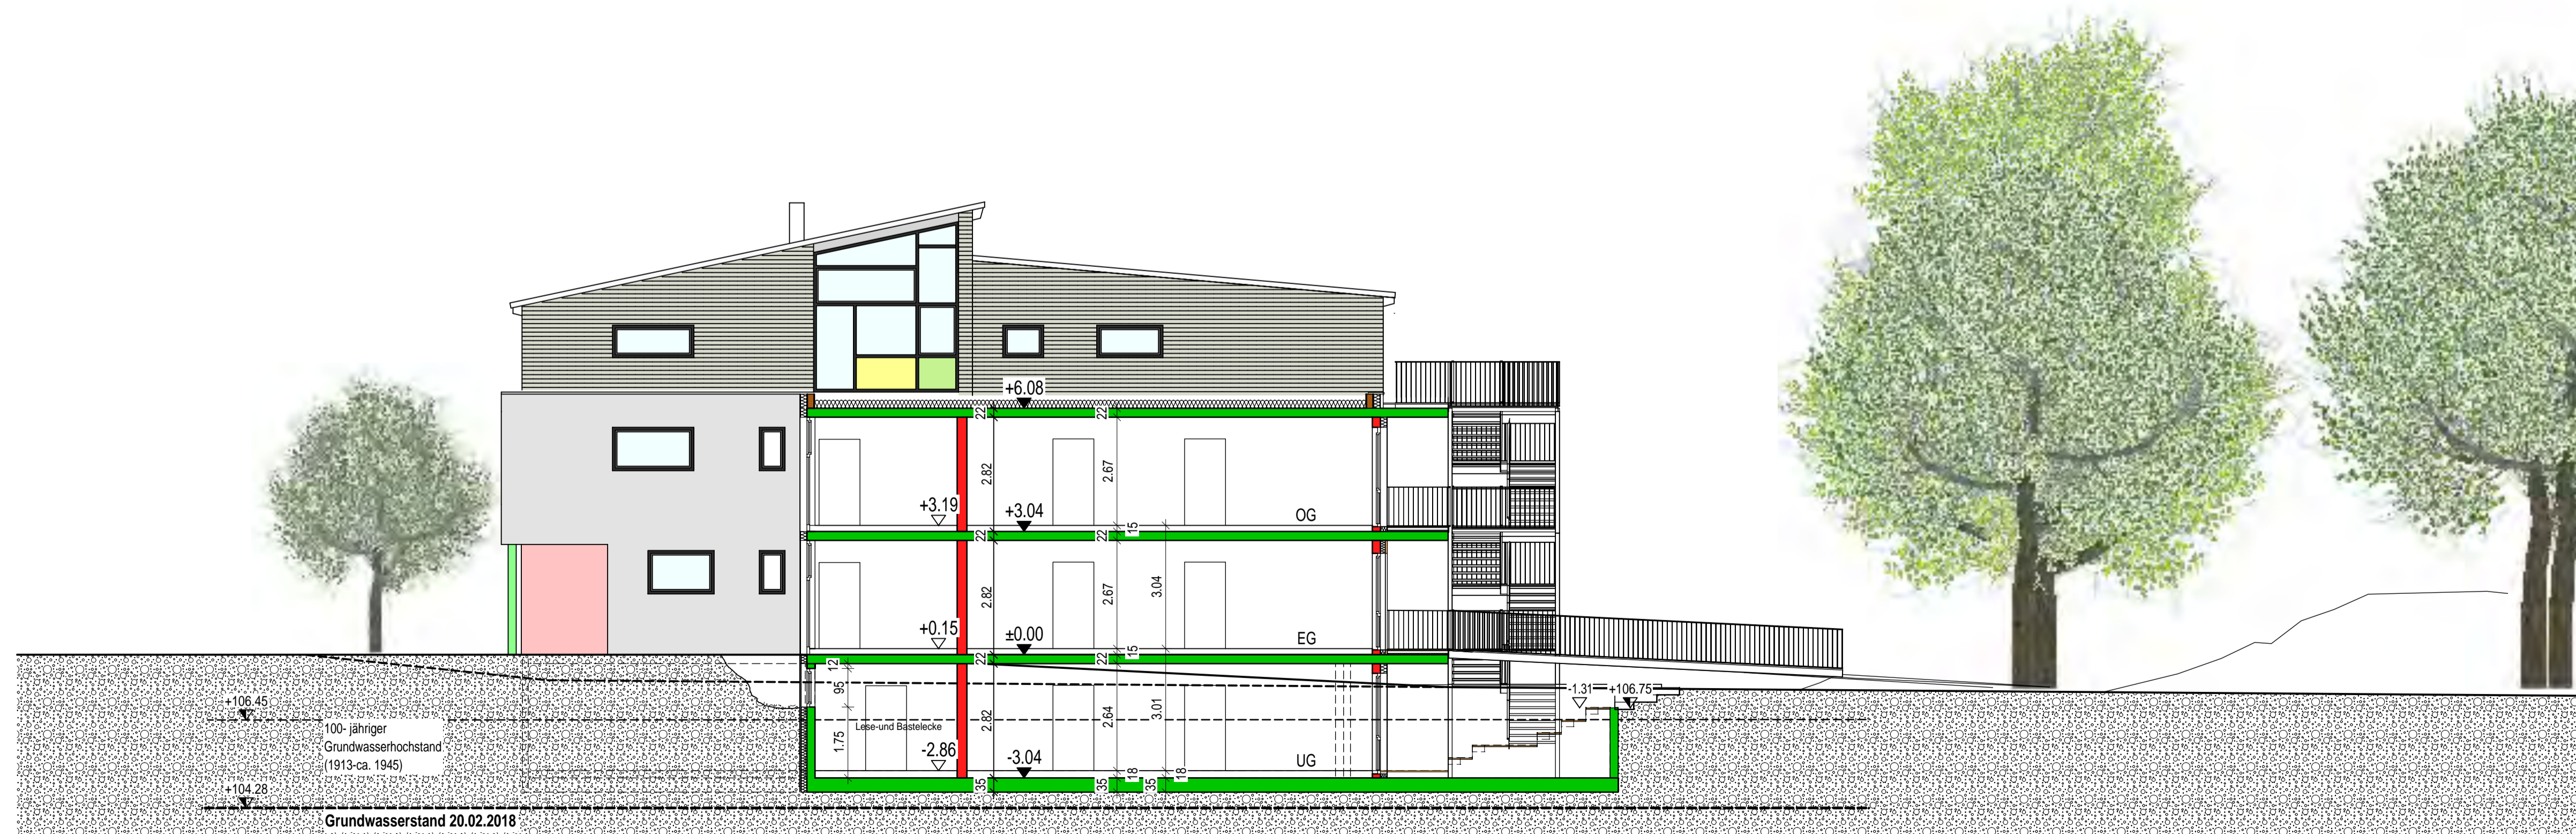

ANSICHT OST

ANSICHT SÜD

C			
B			
A			
Index	Gez.	Änderung / Ergänzung	Datum

Projektnummer: <p style="text-align: center;">440</p>	
Planstand: BAUEINGABE	Bauvorhaben: Kindergarten St. Franziskus Stefaniestraße 7, Flst.Nr. 268 76709 Kronau
Maßstab: 1 : 100	Bauherr: Seelsorgeeinheit Bad Schönborn- Kronau Pfarrer Wolfgang Keseneimer Kirrlacher Straße 4, 76709 Kronau
Datum: 22.03.2018	Bauteil / Bereich: Ansicht OST Ansicht SÜD